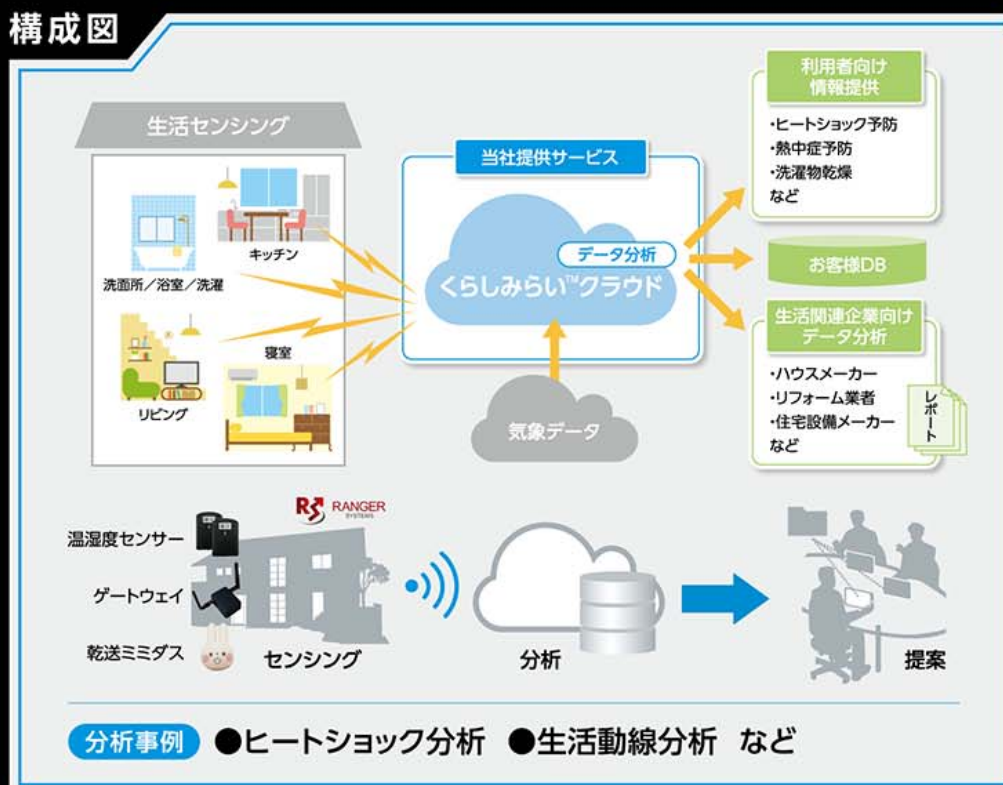

くらしみらい™サービス

“KURASHI-MIRAI” Services

Point

1 どこでも誰でも簡単設置
(センサー、ゲートウェイ)

Point

2 クラウドに溜めたデータを分析
(くらしみらい™クラウド)

Point

3 快適な暮らしをアプリでサポート

構成図

適用例

●通信・SI ●施設管理 ●ヘルスケア