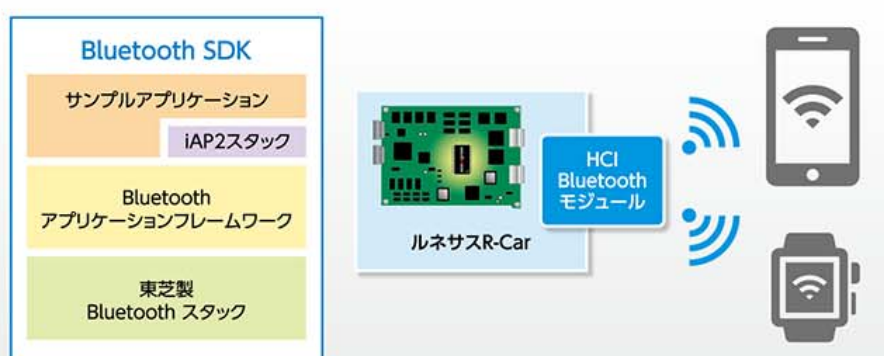

リアルタイムOS「INTEGRITY®」に対応した 組み込み向けBluetooth® SDK

NetNucleus® BT

Bluetooth® Software Development Kit *NetNucleus® BT*

Point

1 安全でセキュアなリアルタイムOS「INTEGRITY®」に対応した国内唯一のBluetooth® SDK

Point

2 「INTEGRITY®」を実装したルネサスエレクトロニクス株式会社のR-Car M3上での動作品質を保証

Point

3 国内の高い技術力をもったBluetooth専門チームによる安心のサポート体制

特長

- Bluetooth Classic (V2.1/3.0)、Bluetooth Low Energy (V4.2)に対応
- 700万台以上の製品出荷の実績があるBluetoothスタックを提供
- Apple社のデータ接続規格iAP2に対応
- リファレンスボードで動作するサンプルコードを提供

適用例

- 車載
- ヘルスケア
- 物流
- 家電