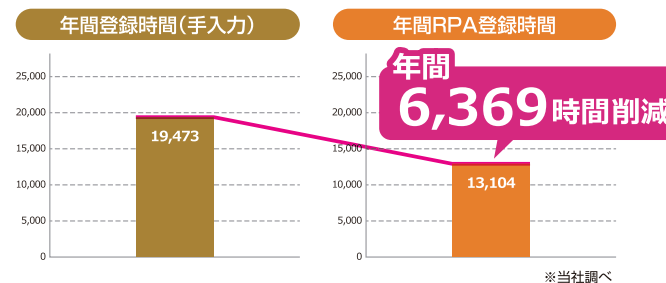

RPA (Robotic Process Automation)

RPAツールと活用サービスで業務を自動化

即戦力! すぐに利用できる
ラインナップが充実

お任せ! ライセンスから導入支援まで
ワンストップで対応

簡単! RPAを知らなくても
簡単導入

業務に適した最適なRPAツールと多彩なサービスで
お客様の業務自動化をフルサポート!

RPAツール

BluePrism
(全社統括管理RPA)