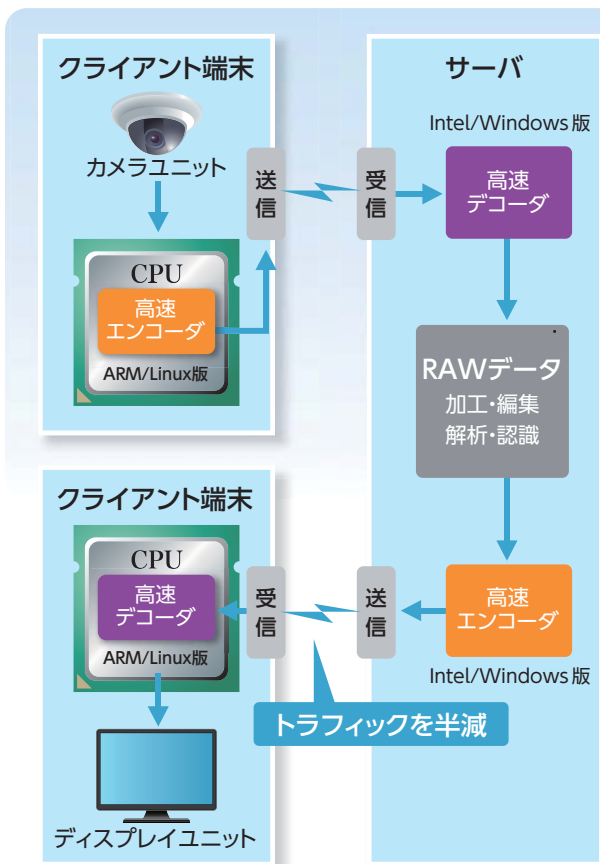

高速画像圧縮・伸張ライブラリ

High-Speed Image Compression and Expansion Library

データ劣化の許されない画像の圧縮・保護・転送に最適

Point

- 高速ロスレス画像圧縮・伸張
- JPEG 2000 と同等の圧縮率(元画像の40~60%)
- 専用ハードウェア不要

●クライアント・サーバ画像処理システムの例

●高精細を扱うカメラシステムの例

●処理時間

JPEG 2000 同等の圧縮率(40~60%)を確保*
伸張についても大幅な高速化を達成

* R-Car M-3(Cortex-A57 1.5GHz) Linux環境下における8ビット画像での計測値です。
条件により数値は変化する可能性があります。

●対応フォーマット

- ・ARM/Linux版
- ・Intel/Windows版

利用例

◆画像サーバ ◆ドライブレコーダ ◆監視カメラ