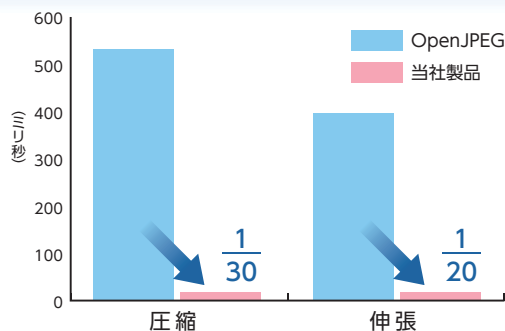

* R-Car M-3(Cortex-A57 1.5GHz) Linux環境下における8ビット画像での計測値です。
条件により数値は変化する可能性があります。

●対応フォーマット

- ・ARM/Linux版
- ・Intel/Windows版

利用例

◆画像サーバ ◆ドライブレコーダ ◆監視カメラ