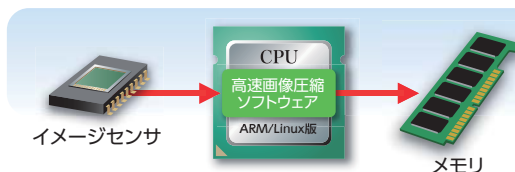

高速画像圧縮・伸張ライブラリ

High-Speed Image Compression and Expansion Library

データ劣化の許されない画像の圧縮・保護・転送に最適

Point

- 高速ロスレス画像圧縮・伸張
- JPEG 2000 と同等の圧縮率(元画像の40~60%)
- 専用ハードウェア不要

●クライアント・サーバ画像処理システムの例

●高精細を扱うカメラシステムの例

●処理時間

JPEG 2000 同等の圧縮率(40~60%)を確保*
伸張についても大幅な高速化を達成

* R-Car M-3(Cortex-A57 1.5GHz) Linux環境下における8ビット画像での計測値です。
条件により数値は変化する可能性があります。

●対応フォーマット

- ・ARM/Linux版
- ・Intel/Windows版

利用例

◆画像サーバ ◆ドライブレコーダ ◆監視カメラ