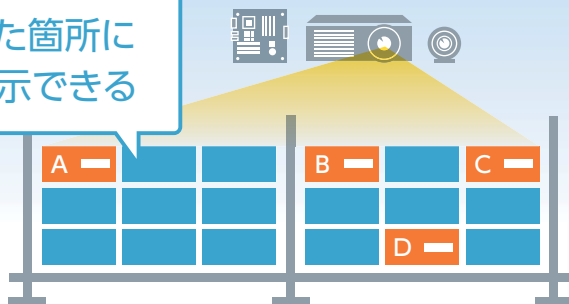

プロジェクション&ジェスチャーコントロール

Projection & Gesture Control

どこでも表示と非接触入力ができる新しいUI

Point

- 画像処理とプロジェクターでどこでも表示
マーカで指定した場所に好きな大きさで表示可能
- ジェスチャー認識で非接触入力
ハンドジェスチャーを認識することで触れずにシステムをコントロール可能
- プロジェクター、カメラは汎用品でOK
ソフトウェアで自動設定するため汎用品の活用が可能

棚からの商品の取り出し作業に活用すれば...

マーカで指定した箇所に
欲しい情報を表示できる

棚の
配置換えが
簡単に
なります

表示エリアを自由に配置、
大きさも変えられる

お使いの
棚を
そのまま
使えます

利用例

◆物流センター ◆生産ライン ◆サイネージ ◆エンターテイメント