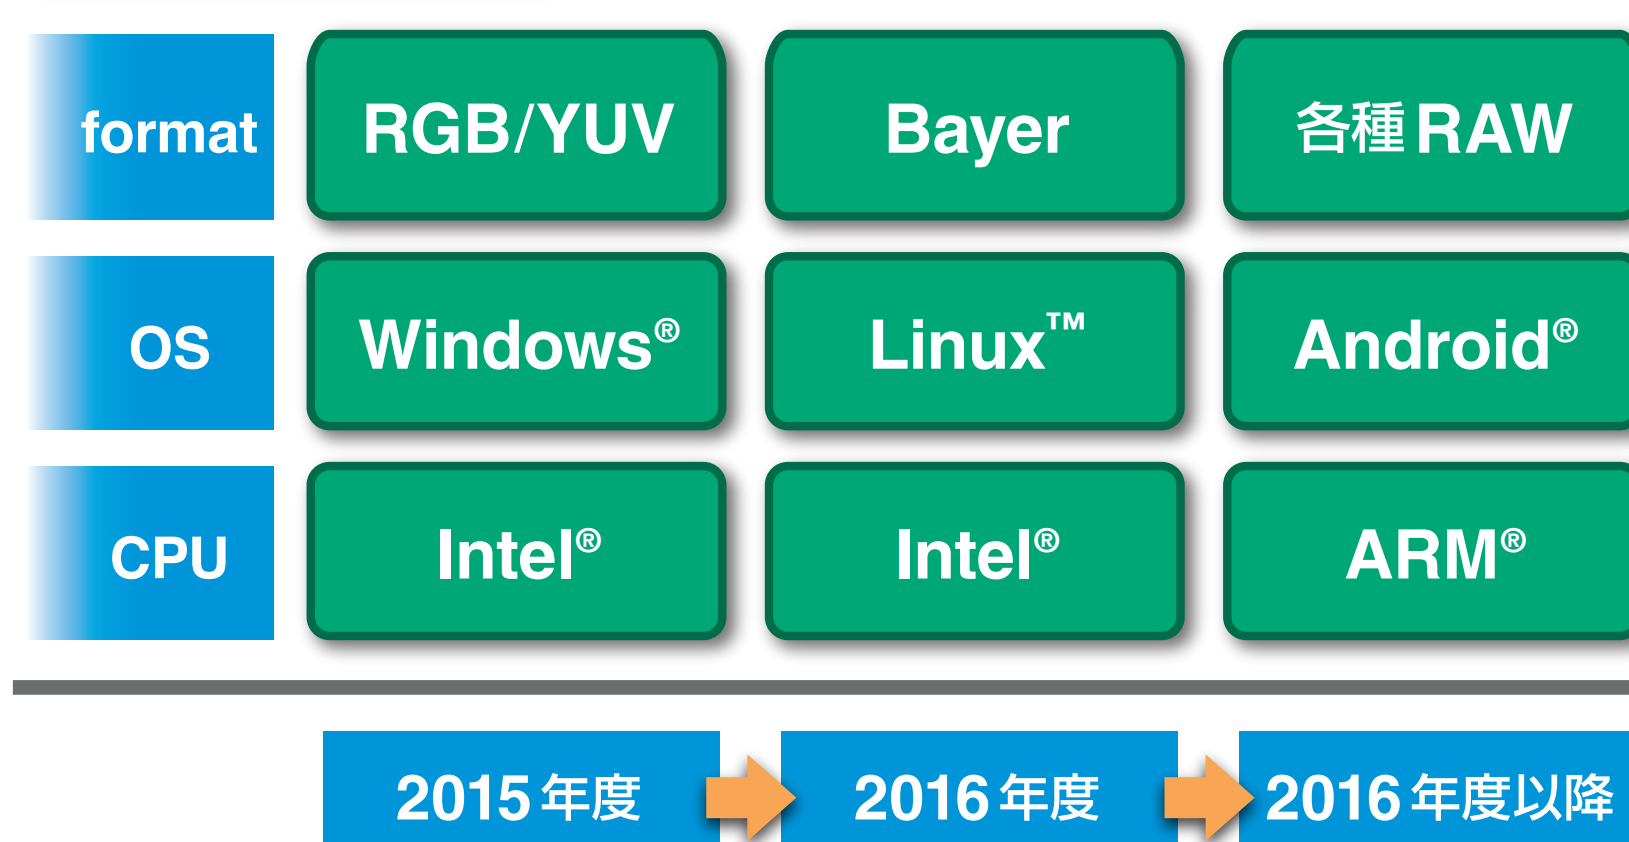

ロードマップ

※1 : Intel Core i5 3.2GHzでの自然画像にて評価。ストレージへの格納時間は含みません。

※ 記載されているシステムおよび製品名は、一般に各社の登録商標または商標です。