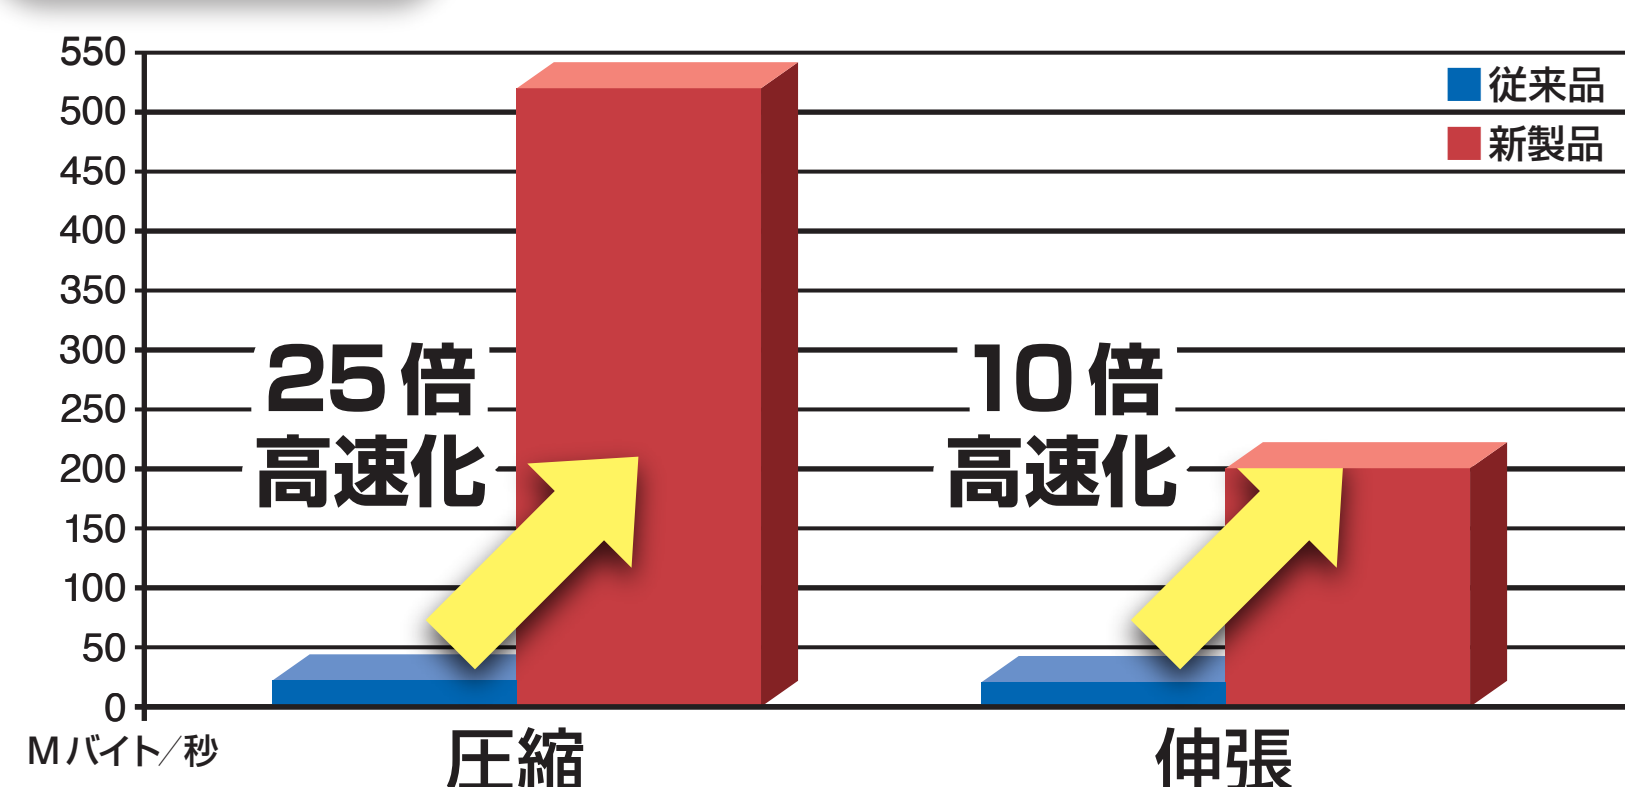

性能比較

大幅な高速化を実現 (従来品比)